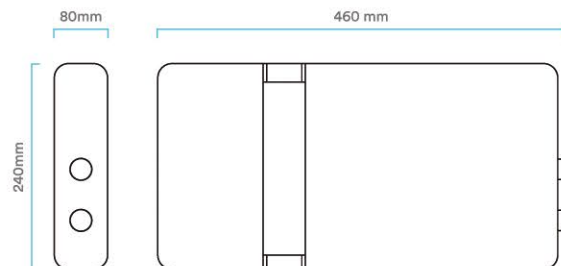

WLG (B-60326279), es miembro de la Water Quality Association.

La comercialización de equipos de tratamiento de aguas y electrodomésticos, así como el diseño e impartición de formación no reglada relacionada con la tecnología de los equipos comercializados, están certificados y son conformes a la norma UNE-ISO-9001 para WLG (B-60326279).

WLG (B-60326279) es socio de Aqua España, perteneciendo esta asociación a Aqua Europa (Federación de asociaciones nacionales europeas).

WLG (B-60326279), posee la concesión de la autorización de Operador Económico Autorizado (OEA), con el número ESAEOP18000008U6 y fecha de entrada en vigor de la autorización 13/02/2018.